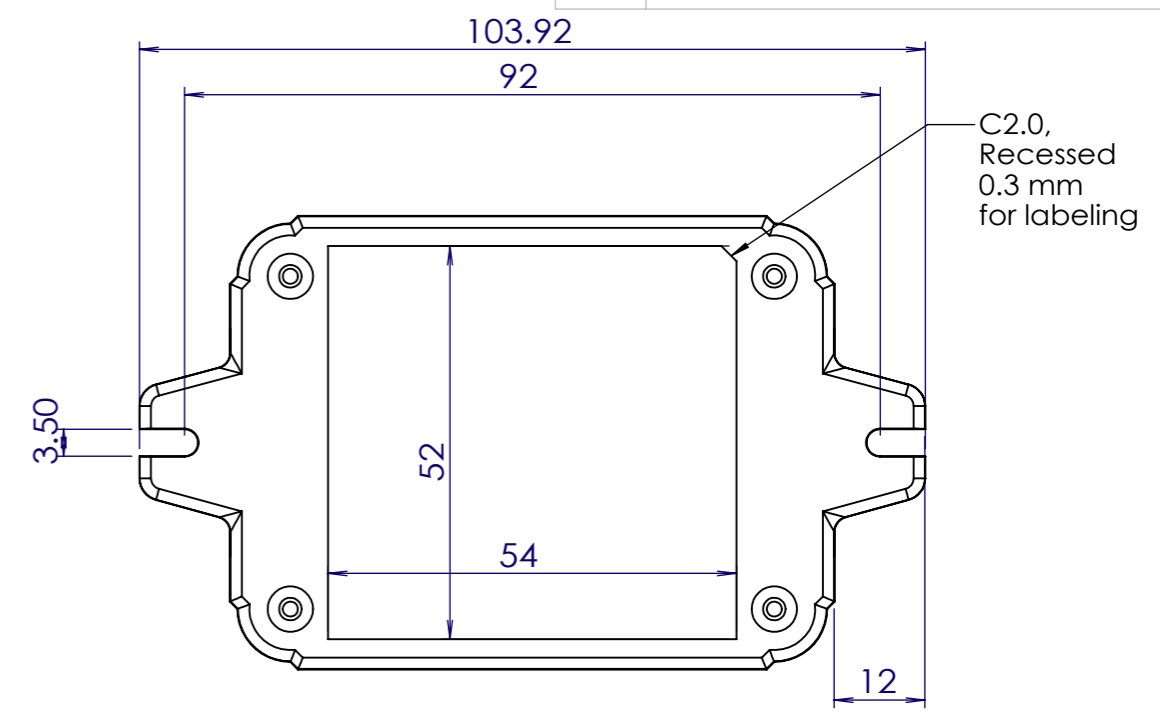

TOP view

RIGHT view

BOTTOM view

A-A

3D SOLID view

INNER view

RL-6115F Project Box (Flange type)

Size: 80 x 60 x 40 mm.
 Material: ABS UL-94HB.
 Standard Color: Light Gray.
 Supply:
 1, Lid screws x 4 pcs.
 2, PCB mounting screw x 4 pcs.

編號	數量	規格,尺寸,處理	備註
設計 Rick Liu	檢核	確認	日期 2008, 5, 10 比例 None
RITEC		RL 6115F Project Box Dimension	
台北縣三重市光復路一段81號10樓		80x60x40mm, ABS	版本 V2.0 頁數 1 / 1
Tel: +886-2-29998918 Fax: +886-2-29998955			