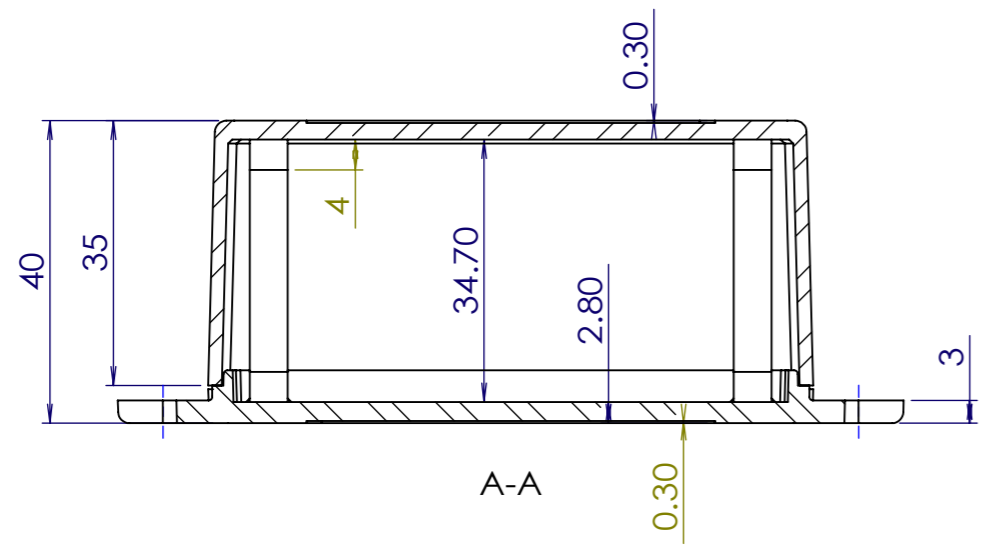

TOP view

RIGHT view

BOTTOM view

A-A

3D SOLID view

INNER view

RL-6115F Project Box (Flange type)

Size: 80 x 60 x 40 mm.
 Material: ABS UL-94HB.
 Standard Color: Light Gray.
 Supply:
 1, Lid screws x 4 pcs.
 2, PCB mounting screw x 4 pcs.

編號	數量	規格,尺寸,處理	備註
設計 Rick Liu	檢核	確認	日期 2008, 5, 10 比例 None
RITEC		RL 6115F Project Box Dimension	
台北縣三重市光復路一段81號10樓		80x60x40mm, ABS	版本 V2.0 頁數 1 / 1
Tel: +886-2-29998918 Fax: +886-2-29998955			