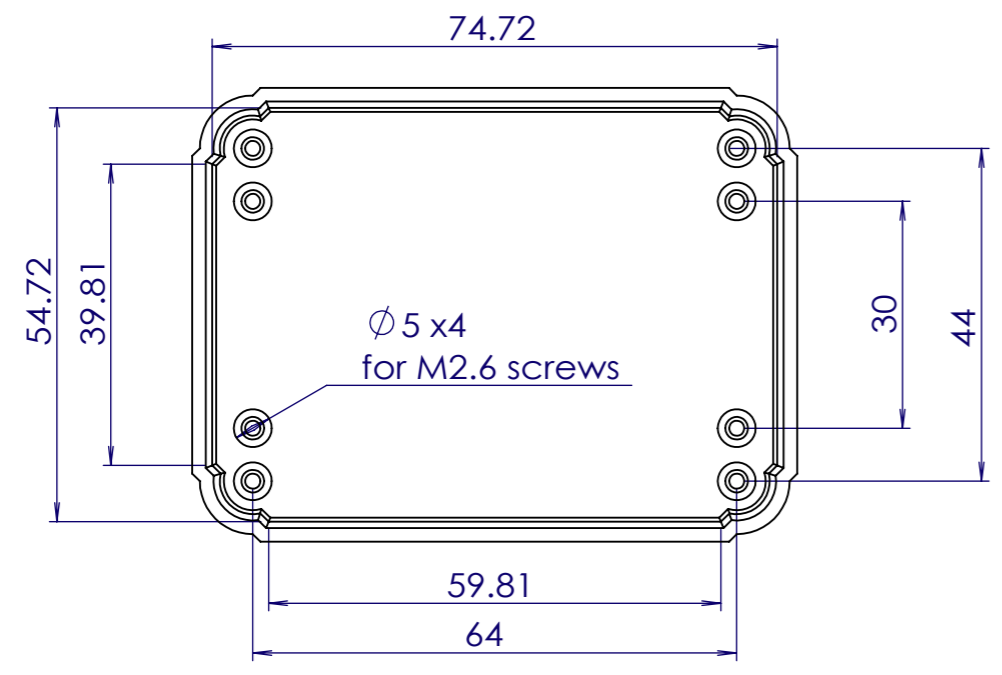

TOP view

RIGHT view

BOTTOM view

A-A

3D SOLID view

INNER view

RL-6115F Project Box (Flange type)

Size: 80 x 60 x 40 mm.
 Material: ABS UL-94HB.
 Standard Color: Light Gray.
 Supply:
 1, Lid screws x 4 pcs.
 2, PCB mounting screw x 4 pcs.

編號	數量	規格,尺寸,處理	備註
設計 Rick Liu	檢核	確認	日期 2008, 5, 10 比例 None
RITEC		RL 6115F Project Box Dimension	
台北縣三重市光復路一段81號10樓		80x60x40mm, ABS	版本 V2.0 頁數 1 / 1
Tel: +886-2-29998918 Fax: +886-2-29998955			