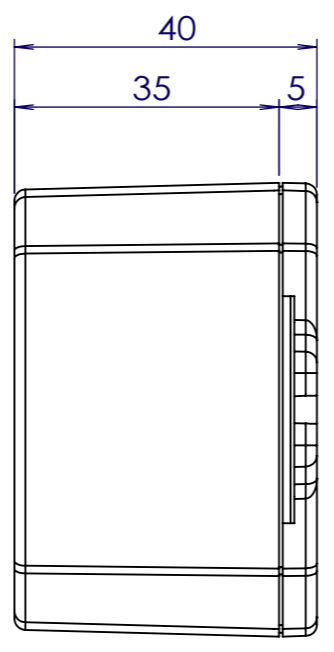

TOP view

RIGHT view

BOTTOM view

A-A

3D SOLID view

INNER view

RL-6115F Project Box (Flange type)

Size: 80 x 60 x 40 mm.
 Material: ABS UL-94HB.
 Standard Color: Light Gray.
 Supply:
 1, Lid screws x 4 pcs.
 2, PCB mounting screw x 4 pcs.

編號	數量	規格,尺寸,處理	備註
設計 Rick Liu	檢核	確認	日期 2008, 5, 10 比例 None
RITEC		RL 6115F Project Box Dimension	
台北縣三重市光復路一段81號10樓		80x60x40mm, ABS	版本 V2.0 頁數 1 / 1
Tel: +886-2-29998918 Fax: +886-2-29998955			