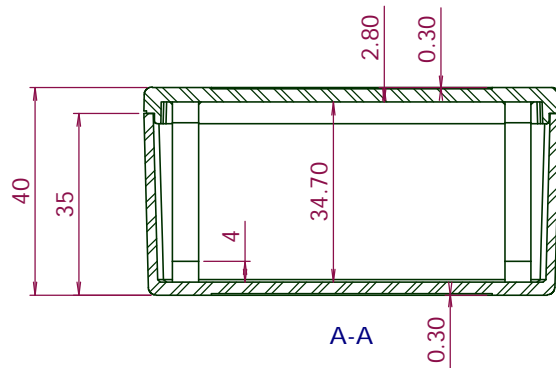

TOP view

RIGHT view

BOTTOM view

A-A

INNER view

3D SOLID view

RL-6115 Project Box

Size: 80 x 60 x 40 mm.

Material: Flame Retardant
ABS UL-94V0 Resin

Standard Color: Light Gray.

Supply:

1, Lid screws x 4 pcs.

2, PCB mounting screw x 4 pcs.

編號	數量	規格 尺寸,處理	備註
設計 Rick Liu	檢核	確認	日期 2001, 9, 18 比例 None
RITEC 沛承企業有限公司		RL 6115 Project Box Dimension	
台北縣三重市光復路2段35號3樓		80x60x40mm, ABS	版本 真數 V1.10 1 / 1
Tel: 02 - 2278 1611 Fax: 02 - 2278 1610			