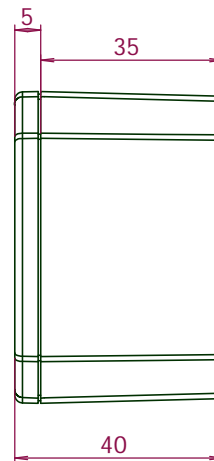

TOP view

RIGHT view

BOTTOM view

A-A

INNER view

3D SOLID view

RL-6115 Project Box

Size: 80 x 60 x 40 mm.

Material: Flame Retardant
ABS UL-94V0 Resin

Standard Color: Light Gray.

Supply:

1, Lid screws x 4 pcs.

2, PCB mounting screw x 4 pcs.

編號	數量	規格 尺寸,處理	備註
設計 Rick Liu	檢核	確認	日期 2001, 9, 18 比例 None
RITEC 沛承企業有限公司		RL 6115 Project Box Dimension	
台北縣三重市光復路2段35號3樓		80x60x40mm, ABS	版本 真數 V1.10 1 / 1
Tel: 02 - 2278 1611 Fax: 02 - 2278 1610			