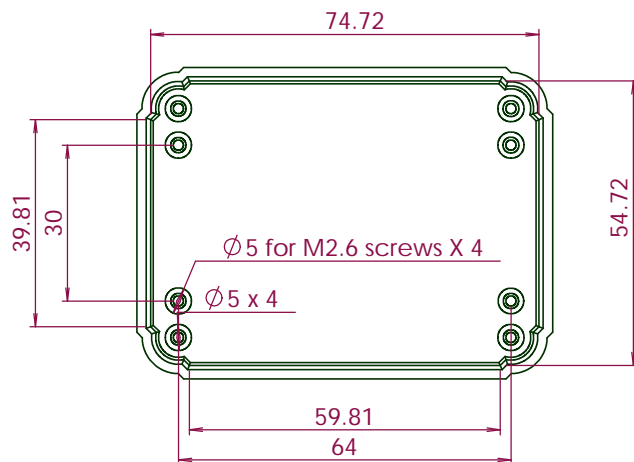

TOP view

RIGHT view

BOTTOM view

A-A

INNER view

3D SOLID view

RL-6115 Project Box

Size: 80 x 60 x 40 mm.

Material: Flame Retardant
ABS UL-94V0 Resin

Standard Color: Light Gray.

Supply:

1, Lid screws x 4 pcs.

2, PCB mounting screw x 4 pcs.

編號	數量	規格 尺寸,處理	備註
設計 Rick Liu	檢核	確認	日期 2001, 9, 18 比例 None
RITEC 沛承企業有限公司		RL 6115 Project Box Dimension	
台北縣三重市光復路2段35號3樓		80x60x40mm, ABS	版本 真數 V1.10 1 / 1
Tel: 02 - 2278 1611 Fax: 02 - 2278 1610			