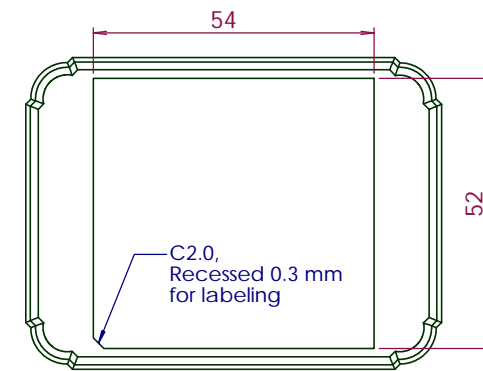

TOP view

RIGHT view

BOTTOM view

A-A

INNER view

3D SOLID view

RL-6115 Project Box

Size: 80 x 60 x 40 mm.

Material: Flame Retardant
ABS UL-94V0 Resin

Standard Color: Light Gray.

Supply:

1, Lid screws x 4 pcs.

2, PCB mounting screw x 4 pcs.

編號	數量	規格 尺寸,處理	備註
設計 Rick Liu	檢核	確認	日期 2001, 9, 18 比例 None
RITEC 沛承企業有限公司		RL 6115 Project Box Dimension	
台北縣三重市光復路2段35號3樓		80x60x40mm, ABS	版本 真數 V1.10 1 / 1
Tel: 02 - 2278 1611 Fax: 02 - 2278 1610			