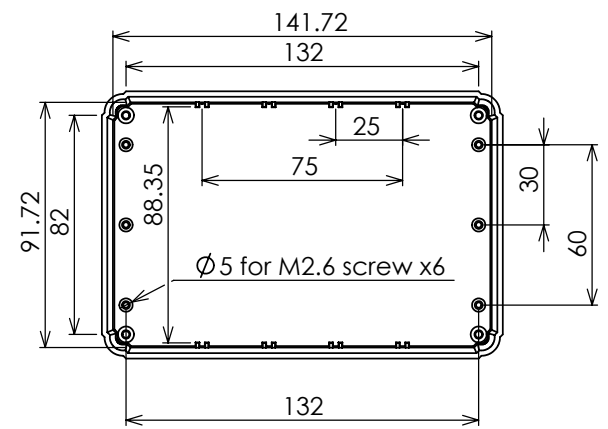

RL-6465 Project Box
 (Standard type)
 Size: 150 x 100 x 90 mm.
 Material: Flame Retardant
 ABS UL-94V0 Resin
 Standard Color: Light Gray.
 Supply:
 1, Lid screws x 4 pcs.
 2, PCB mounting screw x 4 pcs.
 Optional:
 RL6465F - Flange Lid type.
 other material and color
 upon request.

編號	數量	規格/尺寸/處理		備註	
設計 Rick Liu	檢核	確認	檔名	日期 2001, 9, 18	比例 None
RITEC 沛承企業有限公司 台北縣三重市光復路2段35號3樓 Tel: 02 - 2278 1611 Fax: 02 - 2278 1610			RL 6465 Project Box (standard type) 150x100x90 mm, ABS		
			版本 V1.1	頁數 1 / 1	