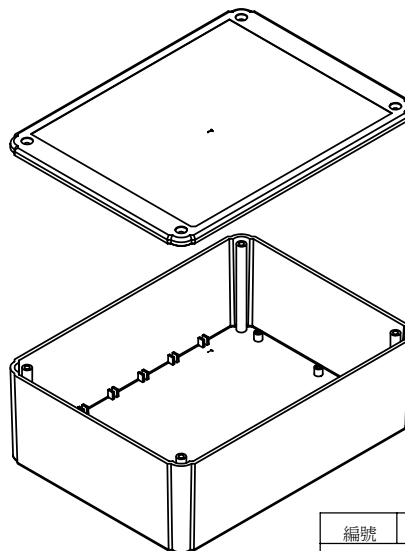

TOP view

RIGHT view

INNER view

A-A section

3D BLOW view

RL-6655 Project Box

Size: 200 x 150 x 70 mm.

Material: Flame Retardant
ABS UL-94V0 Resin

Standard Color: Light Gray.

Supply:

1, Lid screws x 4 pcs.

2, PCB mounting screw x 4 pcs.

Optional:

RL6655F - Flange Lid type.

Other material and color upon request.

編號	數量	規格,尺寸,處理		備註
設計	Rick Liu	檢核	確認	日期
				2001,10,18
				比例
				None
RITEC 沛承企業有限公司		RL 6655 Project Box		
台北縣三重市光復路2段35號3樓		200x150x70 mm, ABS		
Tel: 02 - 2278 1611 Fax: 02 - 2278 1610		版本	頁數	
		V1.1	1 / 1	