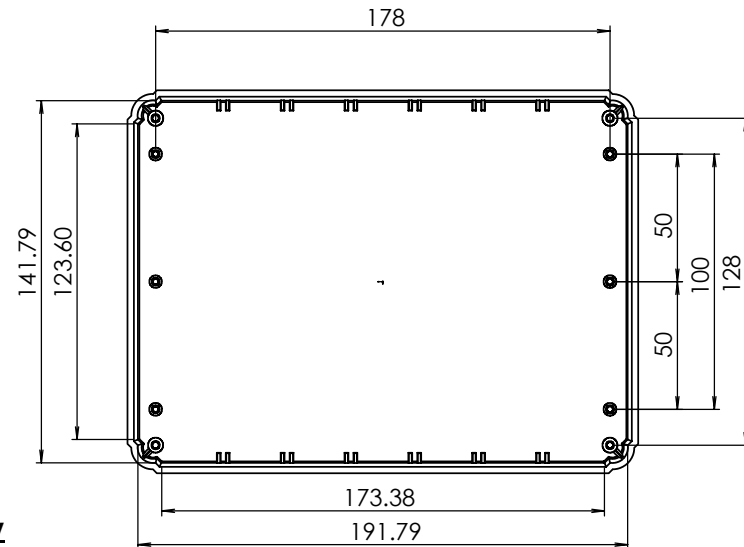

TOP view

RIGHT view

INNER view

A-A section

3D BLOW view

RL-6655 Project Box

Size: 200 x 150 x 70 mm.

Material: Flame Retardant
ABS UL-94V0 Resin

Standard Color: Light Gray.

Supply:

1, Lid screws x 4 pcs.

2, PCB mounting screw x 4 pcs.

Optional:

RL6655F - Flange Lid type.

Other material and color upon request.

編號	數量	規格,尺寸,處理		備註
設計	Rick Liu	檢核	確認	日期
				2001,10,18
				比例
				None
RITEC 沛承企業有限公司		RL 6655 Project Box		
台北縣三重市光復路2段35號3樓		200x150x70 mm, ABS		
Tel: 02 - 2278 1611 Fax: 02 - 2278 1610		版本	頁數	
		V1.1	1 / 1	