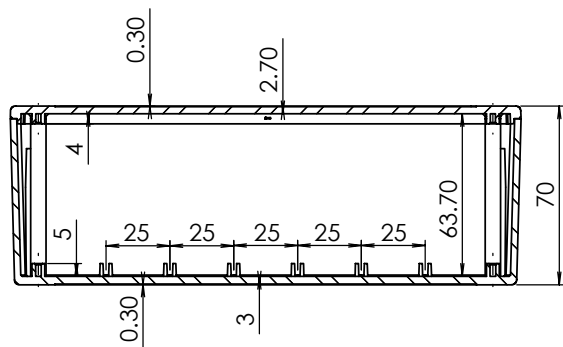

TOP view

RIGHT view

INNER view

A-A section

3D BLOW view

RL-6655 Project Box

Size: 200 x 150 x 70 mm.

Material: Flame Retardant
ABS UL-94V0 Resin

Standard Color: Light Gray.

Supply:

1, Lid screws x 4 pcs.

2, PCB mounting screw x 4 pcs.

Optional:

RL6655F - Flange Lid type.

Other material and color upon request.

編號	數量	規格,尺寸,處理		備註
設計	Rick Liu	檢核	確認	日期
				2001,10,18
				比例
				None
RITEC 沛承企業有限公司		RL 6655 Project Box		
台北縣三重市光復路2段35號3樓		200x150x70 mm, ABS		
Tel: 02 - 2278 1611 Fax: 02 - 2278 1610		版本	頁數	
		V1.1	1 / 1	