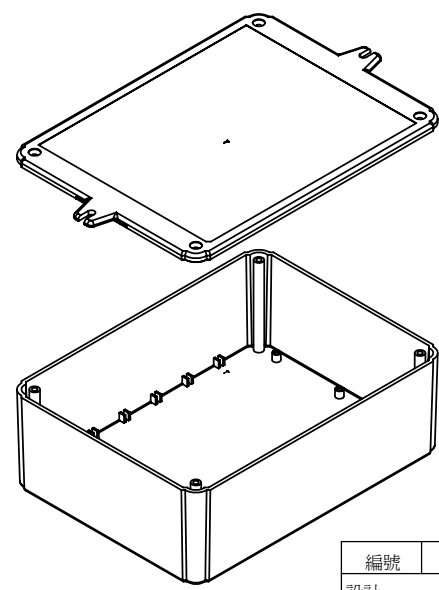

TOP view

RIGHT view

INNER view

A-A section

3D BLOW view

RL-6655F Project Box(Flange)

Size: 200 x 150 x 70 mm.
 Material: Flame Retardant
 ABS UL-94V0 Resin
 Standard Color: Light Gray.
 Supply:
 1, Lid screws x 4 pcs.
 2, PCB mounting screw x 4 pcs.
 Optional:
 RL6655 - Standard Lid.
 Other material and color
 upon request.

編號	數量	規格,尺寸,處理		備註	
設計 Rick Liu	檢核	確認	檔名	日期 2001,10,18	比例 None
RITEC 沛承企業有限公司			RL 6655F Project Box		
台北縣三重市光復路2段35號3樓			200x150x70 mm, ABS		
Tel: 02 - 2278 1611 Fax: 02 - 2278 1610			版本 V1.1	頁數 1 / 1	