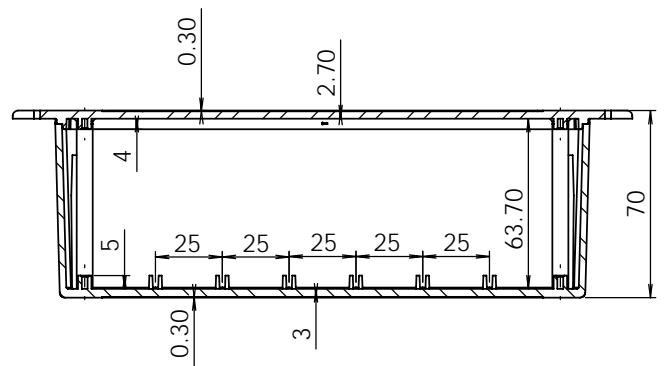

TOP view

RIGHT view

INNER view

A-A section

3D BLOW view

RL-6655F Project Box(Flange)

Size: 200 x 150 x 70 mm.
 Material: Flame Retardant
 ABS UL-94V0 Resin
 Standard Color: Light Gray.
 Supply:
 1, Lid screws x 4 pcs.
 2, PCB mounting screw x 4 pcs.
 Optional:
 RL6655 - Standard Lid.
 Other material and color
 upon request.

編號	數量	規格,尺寸,處理		備註	
設計 Rick Liu	檢核	確認	檔名	日期 2001,10,18	比例 None
RITEC 沛承企業有限公司			RL 6655F Project Box		
台北縣三重市光復路2段35號3樓			200x150x70 mm, ABS		
Tel: 02 - 2278 1611 Fax: 02 - 2278 1610			版本 V1.1	頁數 1 / 1	