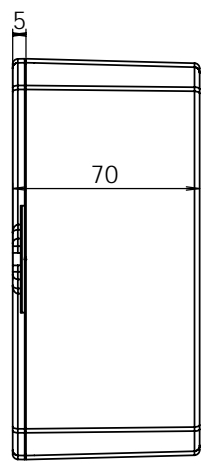

TOP view

RIGHT view

INNER view

A-A section

3D BLOW view

RL-6655F Project Box(Flange)

Size: 200 x 150 x 70 mm.
 Material: Flame Retardant
 ABS UL-94V0 Resin
 Standard Color: Light Gray.
 Supply:
 1, Lid screws x 4 pcs.
 2, PCB mounting screw x 4 pcs.
 Optional:
 RL6655 - Standard Lid.
 Other material and color
 upon request.

編號	數量	規格,尺寸,處理		備註	
設計 Rick Liu	檢核	確認	檔名	日期 2001,10,18	比例 None
RITEC 沛承企業有限公司			RL 6655F Project Box		
台北縣三重市光復路2段35號3樓			200x150x70 mm, ABS		
Tel: 02 - 2278 1611 Fax: 02 - 2278 1610			版本 V1.1	頁數 1 / 1	