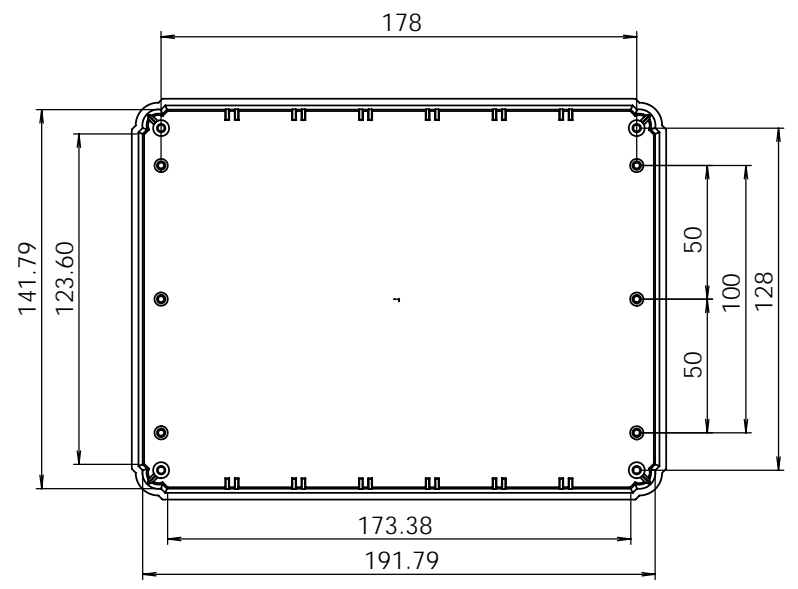

TOP view

RIGHT view

INNER view

A-A section

3D BLOW view

RL-6655F Project Box(Flange)

Size: 200 x 150 x 70 mm.
 Material: Flame Retardant
 ABS UL-94V0 Resin
 Standard Color: Light Gray.
 Supply:
 1, Lid screws x 4 pcs.
 2, PCB mounting screw x 4 pcs.
 Optional:
 RL6655 - Standard Lid.
 Other material and color
 upon request.

編號	數量	規格,尺寸,處理		備註	
設計 Rick Liu	檢核	確認	檔名	日期 2001,10,18	比例 None
RITEC 沛承企業有限公司			RL 6655F Project Box		
台北縣三重市光復路2段35號3樓			200x150x70 mm, ABS		
Tel: 02 - 2278 1611 Fax: 02 - 2278 1610			版本 V1.1	頁數 1 / 1	