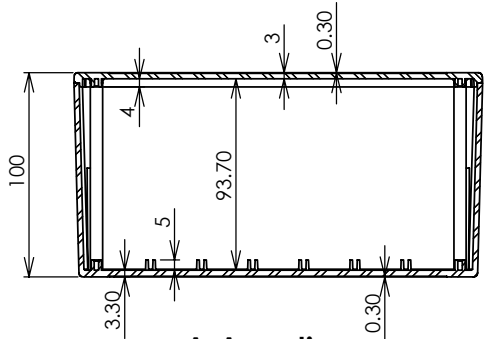

**TOP view**

**RIGHT view**

**BASE INNER view**

**A-A section**

**3D BLOW view**

**TOP INNER view**

RL-6685 Project Box

Size: 200 x 150 x 100 mm.

編號	數量	規格,尺寸,處理		備註
設計	Rick Liu	檢核	確認	日期
				2001,10,18
				比例
				None
<b>RITEC</b> 沛承企業有限公司		RL6685 Project Box		
台北縣三重市光復路2段35號3樓		200x150x100 mm, ABS		
Tel: 02 - 2278 1611 Fax: 02 - 2278 1610		版本	頁數	
		V1.1	1 / 1	