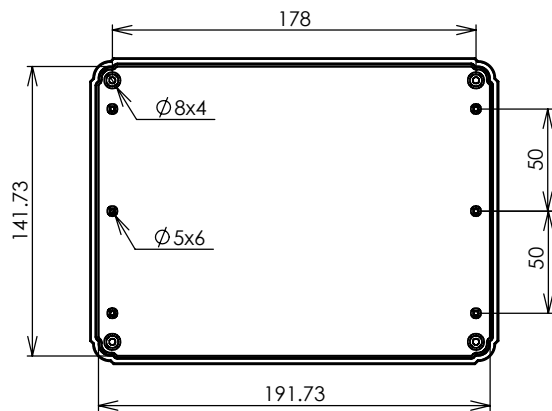

**TOP view**

**RIGHT view**

**BASE INNER view**

**A-A section**

**3D BLOW view**

**TOP INNER view**

RL-6685 Project Box

Size: 200 x 150 x 100 mm.

編號	數量	規格,尺寸,處理		備註
設計	Rick Liu	檢核	確認	日期
				2001,10,18
				比例
				None
<b>RITEC</b> 沛承企業有限公司		RL6685 Project Box		
台北縣三重市光復路2段35號3樓		200x150x100 mm, ABS		
Tel: 02 - 2278 1611 Fax: 02 - 2278 1610		版本	頁數	
		V1.1	1 / 1	