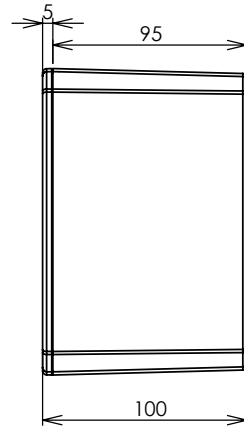

**TOP view**

**RIGHT view**

**BASE INNER view**

**A-A section**

**3D BLOW view**

**TOP INNER view**

RL-6685 Project Box

Size: 200 x 150 x 100 mm.

編號	數量	規格,尺寸,處理		備註
設計	Rick Liu	檢核	確認	日期
				2001,10,18
				比例
				None
<b>RITEC</b> 沛承企業有限公司		RL6685 Project Box		
台北縣三重市光復路2段35號3樓		200x150x100 mm, ABS		
Tel: 02 - 2278 1611 Fax: 02 - 2278 1610		版本	頁數	
		V1.1	1 / 1	