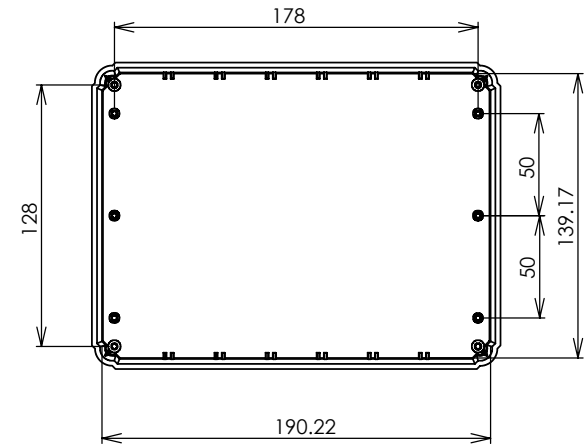

**TOP view**

**RIGHT view**

**BASE INNER view**

**A-A section**

**3D BLOW view**

**TOP INNER view**

RL-6685 Project Box

Size: 200 x 150 x 100 mm.

編號	數量	規格,尺寸,處理		備註
設計	Rick Liu	檢核	確認	日期
				2001,10,18
				比例
				None
<b>RITEC</b> 沛承企業有限公司		RL6685 Project Box		
台北縣三重市光復路2段35號3樓		200x150x100 mm, ABS		
Tel: 02 - 2278 1611 Fax: 02 - 2278 1610		版本	頁數	
		V1.1	1 / 1	